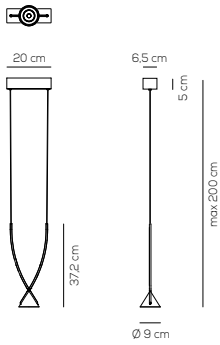

## SP JEWE / JEWD 01

kg 0,9 m<sup>3</sup> 0,039

JEWEL / DRIVER INCLUDED DIMMABLE

Type	Article	Colours / Finish	Source
SP	JEWD 01	NE black / NE black GE greige / NE black	LED 6,5W - optic ~ 38° beam 3000K*, 2700K, 3500K dimmable